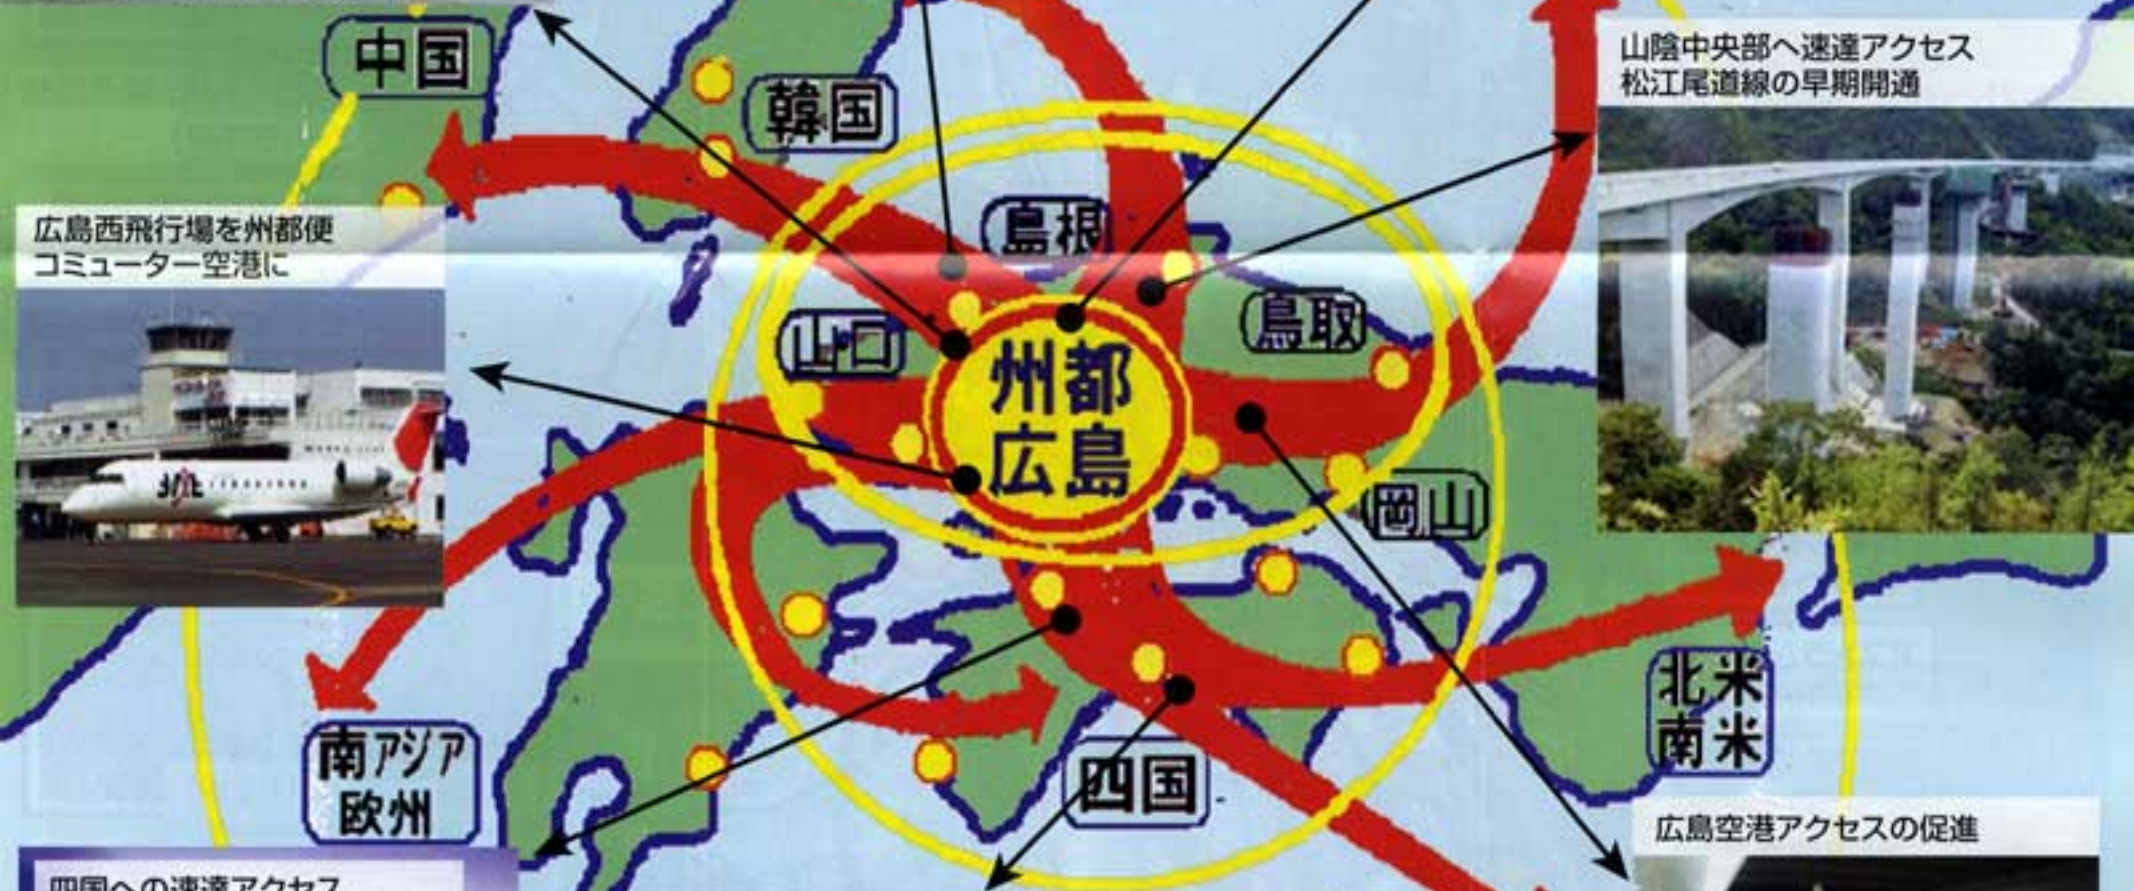

「うすい法明」の挑戦 東区発・州都広島の実現!

福祉・教育の充実した安全安心のまちづくり

新幹線口の遊休地へ州都機能を誘致を!

州都広島の誘致事務所を
広島市役所の東玄関前に設置

浜田港を日本海の外港として強化

広島西飛行場を州都便
通勤ター空港に

山陰中央部へ速達アクセス
松江尾道線の早期開通

四国への速達アクセス
広島・松山ルートへの推進

高知港を太平洋の
外港として強化

広島空港アクセスの促進

7 世界平和を主導する
広島独自のダイナミックな平和外交を、州全体で支え世界平和を主導します

1 広島で考え決め行う
広島の地域のことは、広島の財布で考え・決め、広島で仕事を行います

2 東京発から広島発へ
政治・経済・文化・情報などの発想・発信が東京発から広島発に変わります

州都広島 7つの夢

将来このように良くなります

3 広島が元気になる
中央の主導ではなく、広島自身の努力で豊かさや元気を回復し、努力が報われる社会にします

6 アジアと共に豊か
広島空港や広島港だけでなく、浜田外港や高知外港を強化しアジア諸国と交流圏をつくれます

5 広島と田舎が共に幸せ
都市と田舎が共栄する新たな交流をつくり、内部循環システムを確立します

4 個性がキラキラ輝く
規制のない地域間競争で、個性の輝くクリエイティブな地域に変身します

市議会で州都広島の実現を熱く訴える「うすい法明」